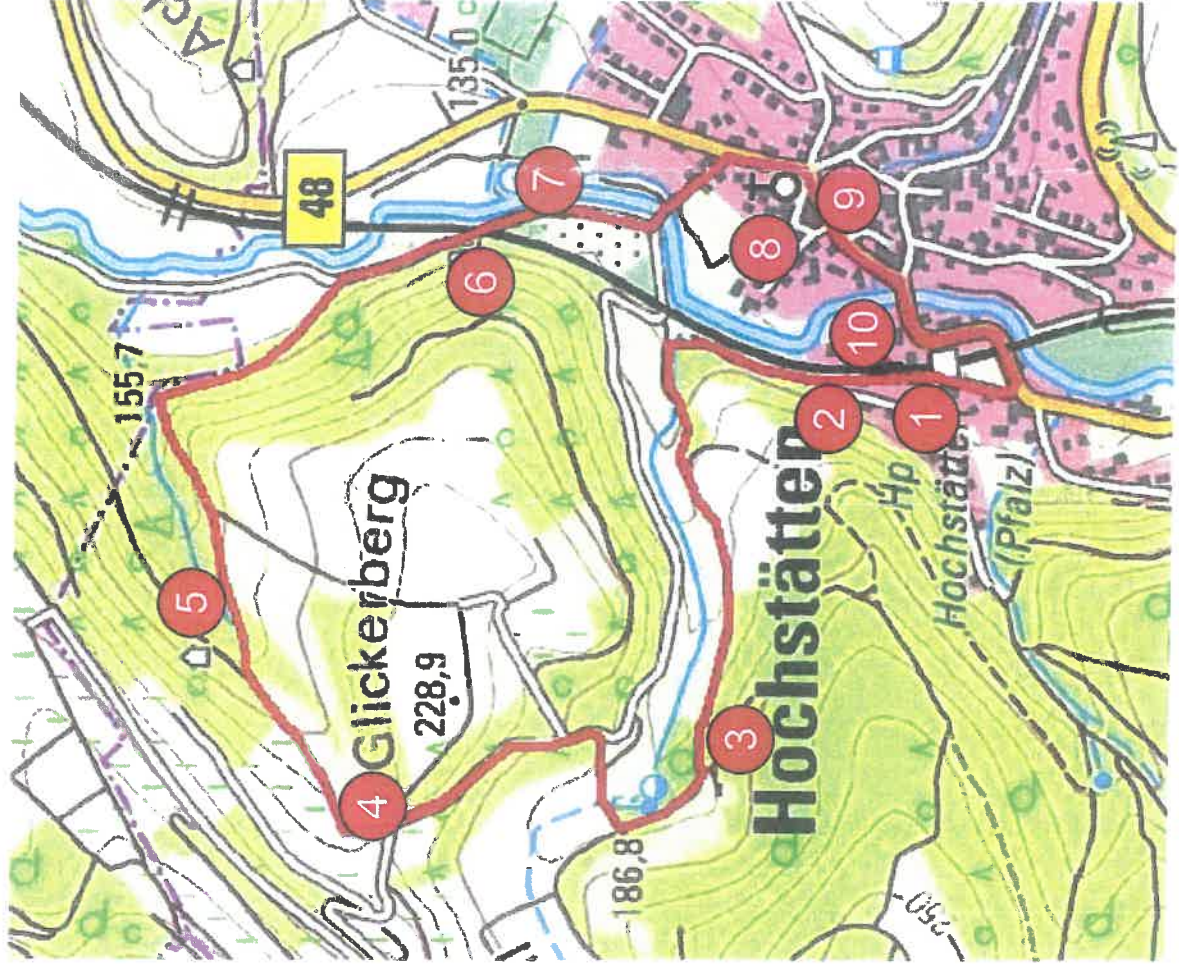

Der Themen-Rundwanderweg kommt !

Stationen mit Informationstafeln

- 1 Steinweg
Sandstein: Steinbrüche und Steinhauer
- 2 Oberhalb der Mühle
Mühle – Wasser – Energie
- 3 Alter Judenfriedhof
Juden in Hochstättten
- 4 Am „Glickerberg“
Weinbau im Wandel
- 5 Schutzhütte „Hinter Bach“
Quellen, Wiesen, Wald

Stationen mit Informationstafeln

- 6 Am „Dunklen Weg“
Bergbau, Schutzraum im Krieg
- 7 Vor dem Friedhof
Friedhof, AIsenzbrücke
- 8 Protestantische Kirche
Kirche, alter Ortskern
- 9 Luitpoldlinde
Leischbach
- 10 Gemeindesaal
Bahnhof Weinbrunnen